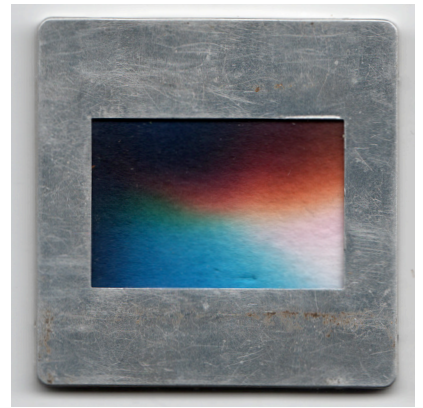

a

b

c

d

auto schwed / synthetic resin on paper / 24,5 x 17,5 cm each / 2016

a

b

c