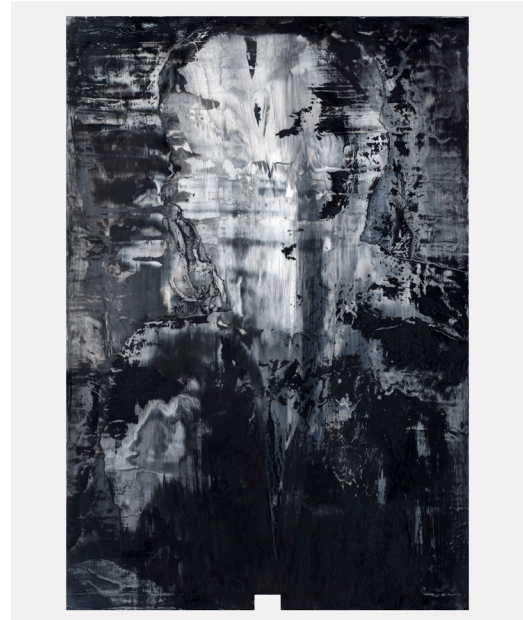

1b

1 halb schwo & bro/ oil and synthetic resin on metal / 47 x 31 cm each / 2014

2 schnälle pfoschte si & er / acryl and synthetic resin on metal / 47 x 31 cm each / 2014