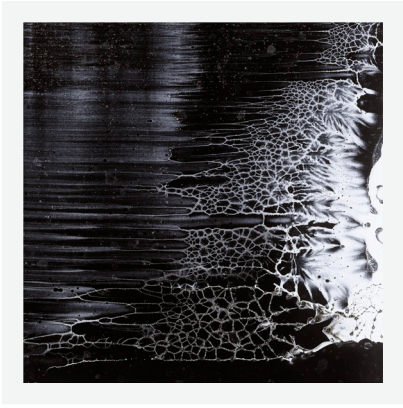

a

b

c

d

para tod er / synthetic resin on wood / 21 x 15 cm each / 2015

a

b

c