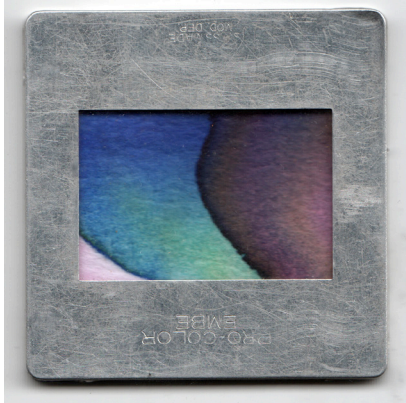

a

b

c

d

auto schwed / synthetic resin on paper / 24,5 x 17,5 cm each / 2016

a

b

c