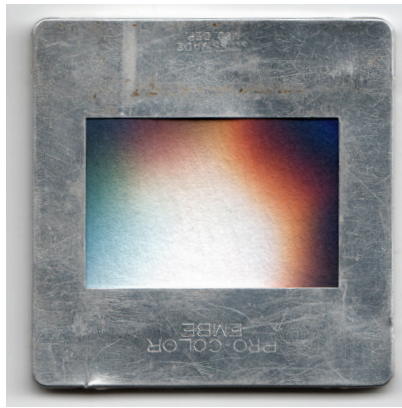

a

b

c

d

auto schwed / synthetic resin on paper / 24,5 x 17,5 cm each / 2016

a

b

c