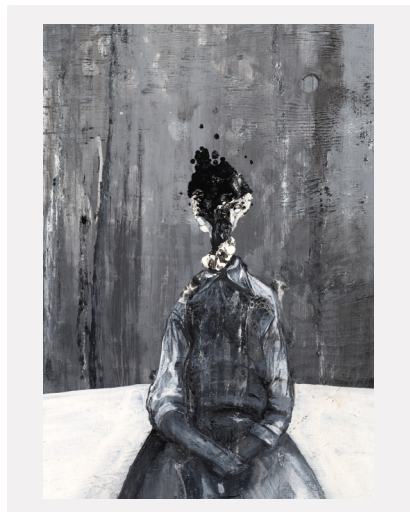

2a

2b

1 halb schwo & bro/ oil and synthetic resin on metal / 47 x 31 cm each / 2014

2 schnälle pfoschte si & er / acryl and synthetic resin on metal / 47 x 31 cm each / 2014

1a

1b

2a

2b