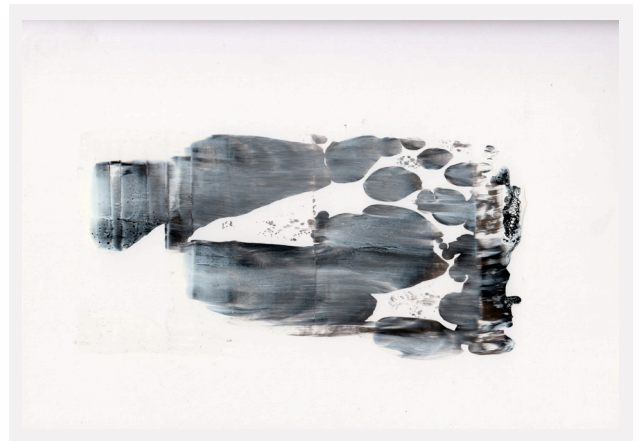

dr ops / photograph / collection of 300+ drops/ lambda print 7,5 x 5 cm each / 2016

* <http://drops.smvi.co/>

a

b

c

d

auto schwed / synthetic resin on paper / 24,5 x 17,5 cm each / 2016

WE